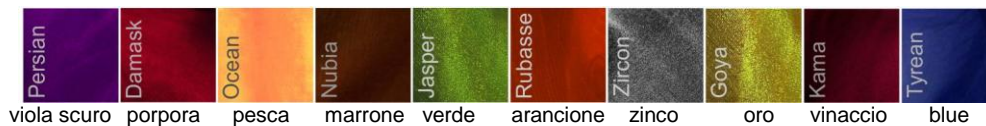

DREAM[®]

Colors

La cartella colori KALEIDO e' composta da 14 attraenti colori moda su ondeggianti e robusti tessuti in poliestere ignifughi. La cartella colori KALEIDO e' divisa in due parti- Cartella KALEIDO 1- composta da sette colori base e KALEIDO2 con 7 colori di tendenza.

In entrambe le cartelle il tessuto e' presentato in versione Classic o Luminare. Ogni strip Luminare e' posta accanto al corrispondente colore in Classic.

*il nostro prodotto e' altamente resistente al calore del sole o del fuoco. Questo poliestere blocca la ricezione del fuoco, in questo modo si evita la sua espansione.

La cartella colori ROYAL e' composta da ricchi colori scuri. Questa cartella presenta tessuti con doppio tono di colore cangianti con ondeggianti sfumature metalliche. La versione tessuto Classic in ROYAL ha un prezzo piu' alto del 20%.

Le combinazioni di colore sono possibili tra i modelli:

- 1) Classic&Classic: tutti nella versione KALEIDO e ROYAL
 - 2) Luminare&Luminare: solo cartella KALEIDO
 - 3) Luminare&Classic : possibile negli stessi colori della cartella KALEIDO versione Multistyle.
 - 4) Luminare&Royal Classic solo in versione Multistyle
- MULTISTYLE offre tutte le combinazioni oltre lo standard.