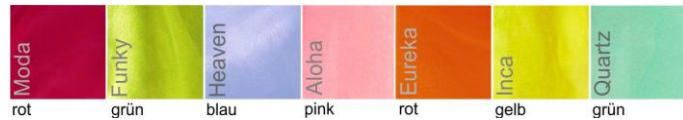

TABLE skirting

Beispiele:

TABLE
in persian-
purple
rund oder eckig

TABLE
in funky-grün
für ein
gemütliches
Wohnraum.

TABLE
in ultima-gold
das elegante
Eßzimmer

TABLE
in multicolor
Indoor und
Outdoor

„Bodenlange Tischdecken sind schön aber unpraktisch, da der Platz für Knie und Füße eingeschränkt ist und dadurch die Tischdecke verrutscht.“

DREAMTABLE ist die perfekte Problemlösung !

7 **DREAM** KALEIDOSCOPE BASIS-Colors:

gedruckte
Farben
weichen
vom
Orig.ab

7 **DREAM** KALEIDOSCOPE-Trend-Colors:

10 **DREAM** ROYAL-Colors:

Der TABLE DREAM besteht aus 74cm hohen, vertikal sanft gewellten, transparenten DREAM Stoffbändern, die sich in überlappen. Dadurch ergibt sich Raum für Füße und Knie, so dass die Tischdekoration nicht mehr beeinträchtigt wird.

Der TABLE DREAM **kaleidoscope**, unserem Serienprodukt, ist aus einer der 7 Grundfarben und die Überlappung in derselben oder in 1-2 weiteren KALEIDOSCOPE Farben.

Beim TABLE DREAM **unikat** ist jede Farbkombination, auch in ROYAL-Farben möglich. Ebenfalls offen für jede Form möglich.