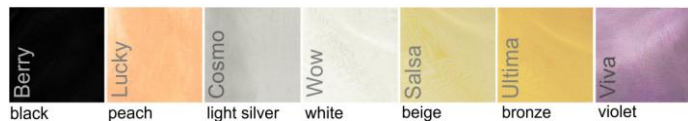

TABLE skirting

Beispiele:

TABLE
in persian-
purple
rund oder eckig

TABLE
in funky-grün
für ein
gemütliches
Wohnraum.

TABLE
in ultima-gold
das elegante
Eßzimmer

TABLE
in multicolor
Indoor und
Outdoor

„Bodenlange Tischdecken sind schön aber unpraktisch, da der Platz für Knie und Füße eingeschränkt ist und dadurch die Tischdecke verrutscht.“

DREAMTABLE ist die perfekte Problemlösung !

7 **DREAM** KALEIDOSCOPE BASIS-Colors:

gedruckte
Farben
weichen
vom
Orig.ab

7 **DREAM** KALEIDOSCOPE-Trend-Colors:

10 **DREAM** ROYAL-Colors:

Der TABLE DREAM besteht aus 74cm hohen, vertikal sanft gewellten, transparenten DREAM Stoffbändern, die sich in überlappen. Dadurch ergibt sich Raum für Füße und Knie, so dass die Tischdekoration nicht mehr beeinträchtigt wird.

Der TABLE DREAM **kaleidoscope**, unserem Serienprodukt, ist aus einer der 7 Grundfarben und die Überlappung in derselben oder in 1-2 weiteren KALEIDOSCOPE Farben.

Beim TABLE DREAM **unikat** ist jede Farbkombination, auch in ROYAL-Farben möglich. Ebenfalls offen für jede Form möglich.